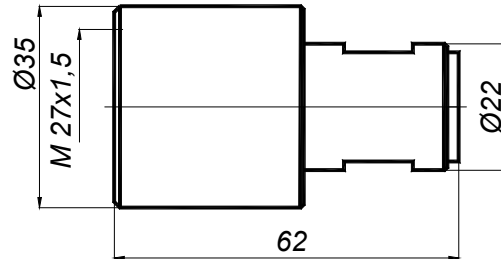

**M27x2**

Presiune maximă:

**200 bar**

### CUPLĂ RAPIDĂ – ÎNALTĂ PRESIUNE

HCRP-M

HCRP-T

Seria:

**HCRP**

Debit maxim:

**2 l/min**

Filet:

**M27x1,5**

Presiune maximă:

**700 bar**

TIP CUPLĂ	ANSAMBLU	SEMICUPLĂ MAMĂ	SEMICUPLĂ TATĂ
<b>MEDIE PRESIUNE</b> 	<b>HCRM</b>	<b>HCRM-M</b>	<b>HCRM-T</b>
<b>ÎNALTĂ PRESIUNE</b> 	<b>HCRP</b>	<b>HCRP-M</b>	<b>HCRP-T</b>