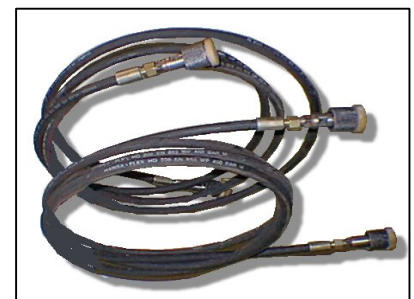

**M27x1,5**

Presiune maximă:

**700 bar**

TIP CUPLĂ	ANSAMBLU	SEMICUPLĂ MAMĂ	SEMICUPLĂ TATĂ
<b>MEDIE PRESIUNE</b> 	<b>HCRM</b>	<b>HCRM-M</b>	<b>HCRM-T</b>
<b>ÎNALTĂ PRESIUNE</b> 	<b>HCRP</b>	<b>HCRP-M</b>	<b>HCRP-T</b>

### FURTUNURI HIDRAULICE

Furtunurile hidraulice de înaltă presiune, cod **HFHP.700** și medie presiune, cod **HFMP.200**, cu inserții metalice, sertizate cu armături metalice sunt prevăzute cu semicuple rapide-tată - cod **HCRP.T-700** și **HCRM.T-200**.