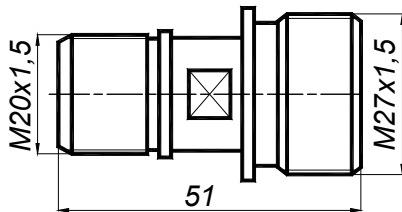

CUPLĂ RAPIDĂ – ÎNALTĂ PRESIUNE

HCRP-M