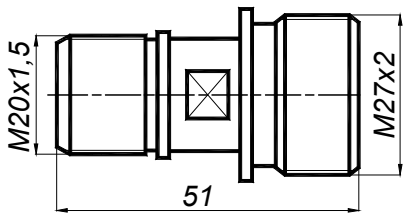

### CUPLĂ RAPIDĂ – JOASĂ PRESIUNE

HCRM-M

HCRM-T

Seria:

**HCRM**

Debit maxim:

**16 l/min**

Filet:

**M27x2**

Presiune maximă:

**200 bar**

**M27x1,5**

Presiune maximă:

**700 bar**

TIP CUPLĂ	ANSAMBLU	SEMICUPLĂ MAMĂ	SEMICUPLĂ TATĂ
<b>MEDIE PRESIUNE</b> 	<b>HCRM</b>	<b>HCRM-M</b>	<b>HCRM-T</b>
<b>ÎNALTĂ PRESIUNE</b> 	<b>HCRP</b>	<b>HCRP-M</b>	<b>HCRP-T</b>