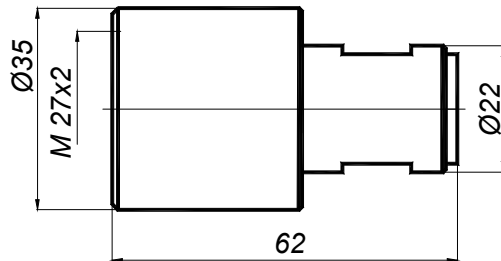

### CUPLĂ RAPIDĂ – JOASĂ PRESIUNE

HCRM-M

HCRM-T

Seria:

**HCRM**

Debit maxim:

**16 l/min**

Filet:

**M27x2**

Presiune maximă:

**200 bar**

**M27x1,5**

Presiune maximă:

**700 bar**

TIP CUPLĂ	ANSAMBLU	SEMICUPLĂ MAMĂ	SEMICUPLĂ TATĂ
<b>MEDIE PRESIUNE</b> 	<b>HCRM</b>	<b>HCRM-M</b>	<b>HCRM-T</b>
<b>ÎNALTĂ PRESIUNE</b> 	<b>HCRP</b>	<b>HCRP-M</b>	<b>HCRP-T</b>